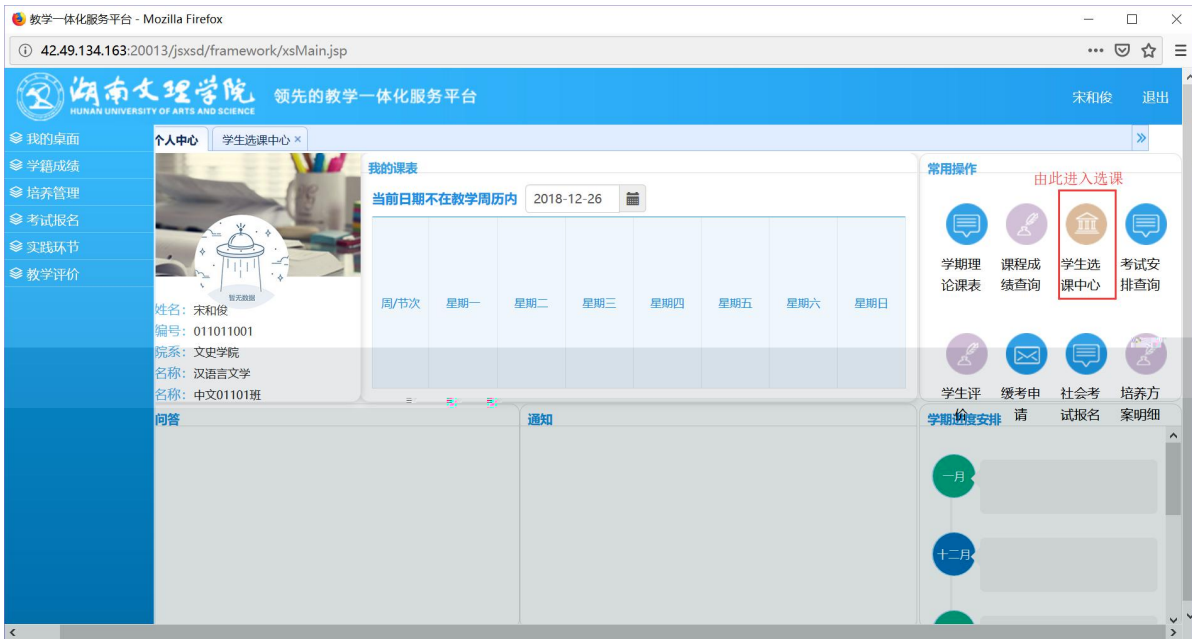

浏览器地址栏显示: 172.26.0.187/jxsxd/

页面标题: 湖南文理学院 教学一体化服务平台

HUNAN UNIVERSITY OF ARTS AND SCIENCE

用户登录

用户名:

密码:

忘记密码

登录

温馨提示: 推荐使用E9以上浏览器以及360极速模式。

炫光的数学一体化平台

选课学分情况

**公选课选课**

本学期选课学分/门数要求及已选情况							
	最高总学分	专业内跨年级选课(控制)		跨专业选课(控制)		校公共选修课选课(控制)	
		学分	门数	学分	门数	学分	门数
设置(控制)要求	不控制	不控制	不控制	不控制	不控制	2	1
已选统计	20.0	0.0	0	0.0	0	0.0	0

The main content area features a large, high-resolution image of a modern building with a glass facade, set against a clear sky. Below this main image is a horizontal strip containing several smaller, square images, likely representing different departments or campus activities. The bottom portion of the page is a grid of text-based content, organized into columns and rows, with various icons and headings. The overall layout is clean and professional, typical of a university website.